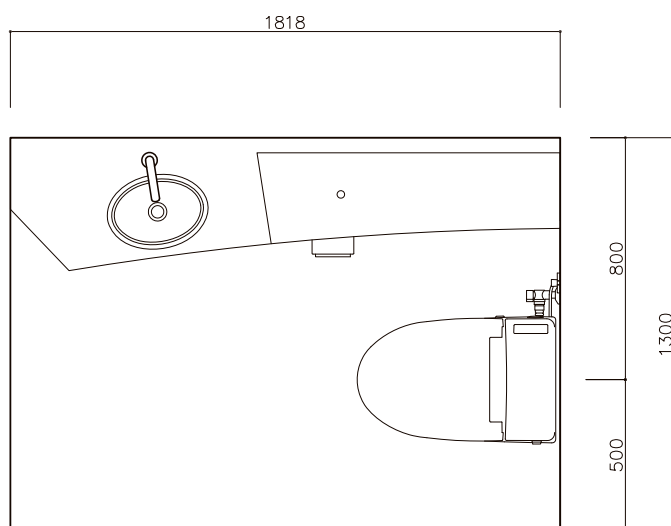

07

08

01

HAWAIIAN BIOPHILIC STYLE

壁一面にハワイ島のナツメヤシ原生林を、調湿・消臭機能を持つオンデマンド・エコカラットで再現。カウンターやシェルフなども天然木で統一し、自然との調和を感じさせるバイオフィリックデザインのトイレ空間に仕上げました。

Specs

パブリック向けタンクレストイレ

| | |
|------|---------------------------|
| 便器 | YBC-K21S/BW1 |
| 機能部 | DV-K213GL-R1/BW1 |
| 床タイル | BITTERWOOD DTL-1017/BTW-3 |