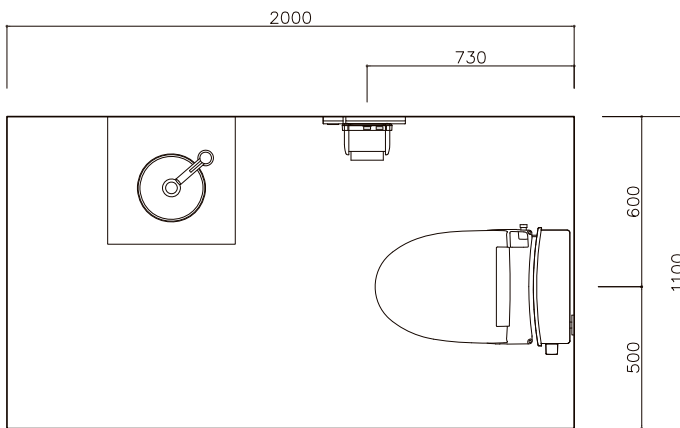

Specs

パブリック向けタンクレストイレ

| | |
|------|------------------------------------|
| 便器 | YBC-K21S/BW1 |
| 機能部 | DV-K213GL-R1/BW1 |
| 床タイル | リネンフェイス IPF-R/LEF-5 250×216 六角形 |

08

ARTISTIC INDUSTRY STYLE

まるで古い工場をリニューアルしたかのようなインテリア。壁一面に採用したビンテージ煉瓦風のタイルには、グラフィティアートをアレンジしました。むき出しのH鋼をアクセントとして使った、インパクトあふれるトイレです。