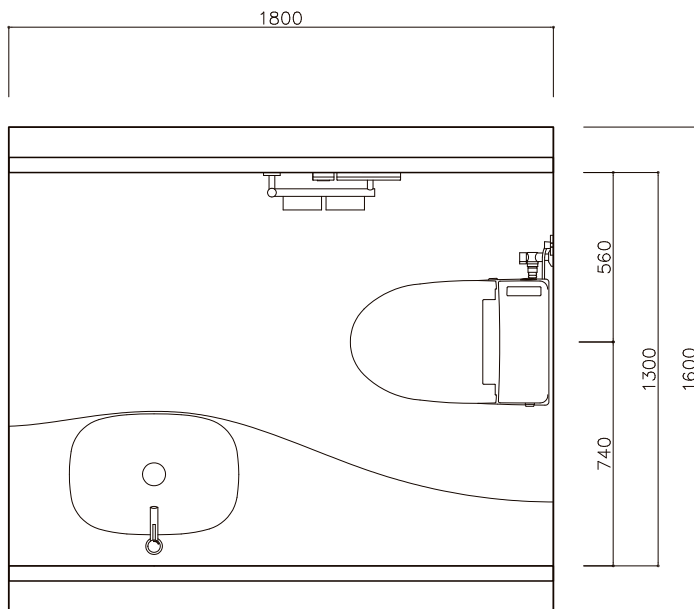

03

RESTFUL WINE CAVE STYLE

ヴォールト天井を持つワインセラーを彷彿とさせる空間。重厚感あふれる石壁とアンティークな小物により、クラシカルな印象に。天井のアーチ型を演出する間接照明とほどよい採光性が、落ち着いたある雰囲気醸します。

Specs

パブリック向けタンクレストイレ

便器	YBC-K21S/BW1
機能部	DV-K213GL-R1/BW1
手洗器	YL-A209 (C)
床タイル	Gキャニオン DTL-630 GCA-1 600×300 角平