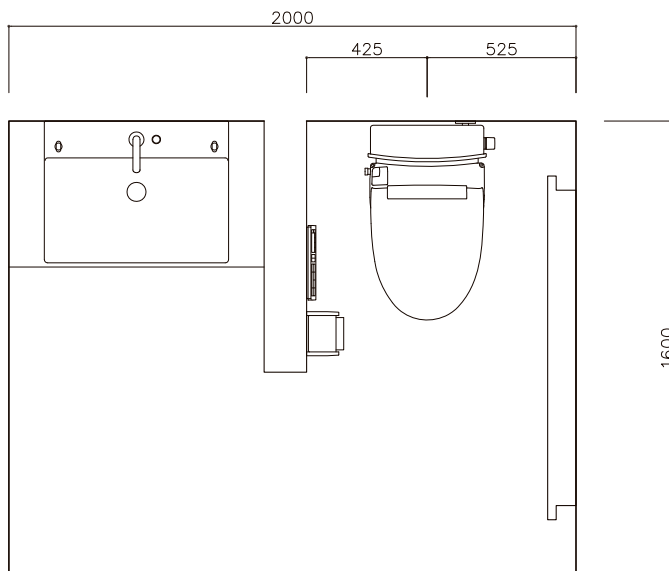

06

TASTEFUL NEW YORK STYLE

側壁には調湿・消臭機能を持つオンデマンド・エコラットで表現されたマンハッタンブリッジ。味わい深い茶系タイルを基調に、ガラスモザイクのアクセントボーダーなどでエレガントさを加えたニューヨークスタイルです。

Specs

パブリック向けクイックタンク式床置便器

便器 YBC-P110HA/BW1
タンク DQ-PA150CH/SLV
便座 CW-PA21LQE-NE-R1/BW1