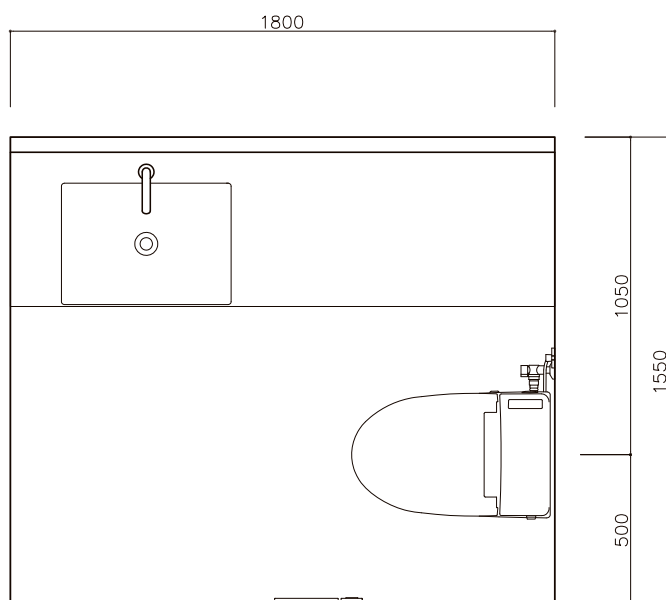

04

MODERN TSUBO-NIWA STYLE

閉鎖的な空間であるトイレに明るく開放的な印象を与える、坪庭一体型のスタイル。竹の緑、白木のカウンターとのコントラストに加え、格子状に組まれた木のアクセントにより、凛としたモダン和風のインテリアを演出します。

Specs

パブリック向けタンクレストイレ

便器	YBC-K21S/BW1
機能部	DV-K213GL-R1/BW1
手洗器	YL-A208 (C)
床タイル	庵路(あんじ) PS200/A-4N 200×200 角平