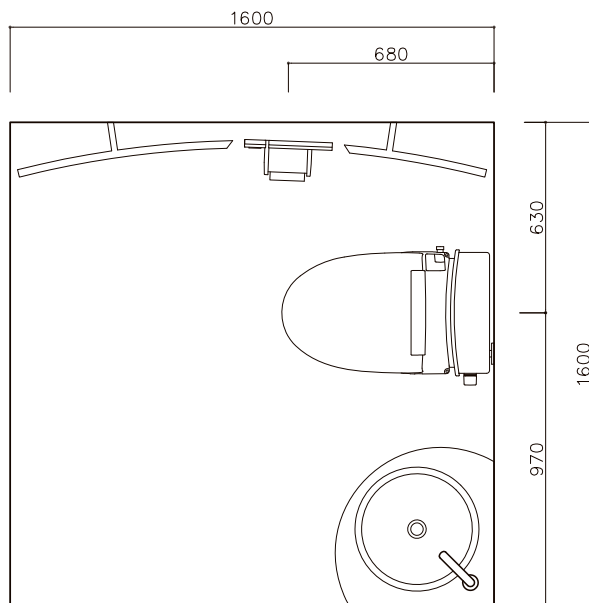

05

FUTURITY URBAN STYLE

ステンレス鏡面パイプを、大きな曲面に積み上げたアクセント壁のある、メタリック空間。ウォッシュボウルもパイプで装飾し、未来的な感覚が漂うイメージに。ダイナミックな大型石板と組み合わせたアーバンスタイル。

Specs

パブリック向けクイックタンク式床置便器

便器	YBC-P110HA/BW1
タンク	DQ-PA150CH/SLV
便座	CW-PA21LQE-NE-R1/BW1
壁 マルモア	DTL1574/MRM-2P 1500×740 角平 (磨き面) DTL740/MRM2P 740×740 角平 (磨き面)
床 マルモア	DTL1574/MRM-3P 1500×740 角平