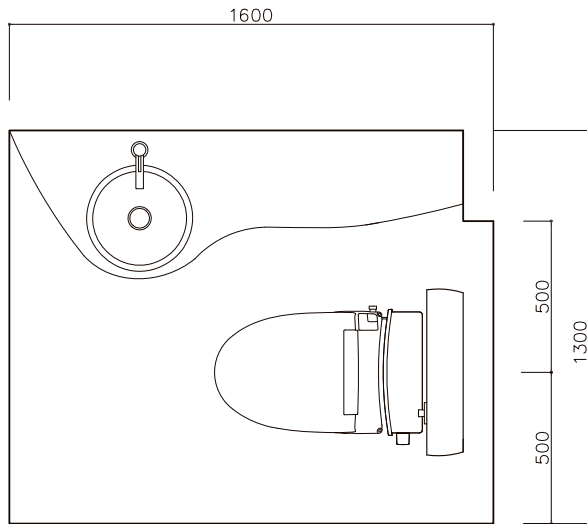

02

HEALING TIMBER STYLE

古木ならではの素材感が醸す力強さをテーマとし、美しい木目と耐湿性を持つ唐松を壁面化粧材として採用。カウンター材として採用したケヤキと相まって、モダンでありながら素朴さを感じさせる和みの空間となっています。

Specs

パブリック向けクイックタンク式床置便器

便器	YBC-P110HA/BW1
タンク	DQ-PA150CH/SLV
便座	CW-PA21LQE-NE-R1
床タイル	デザレート DR-11M 300 角平