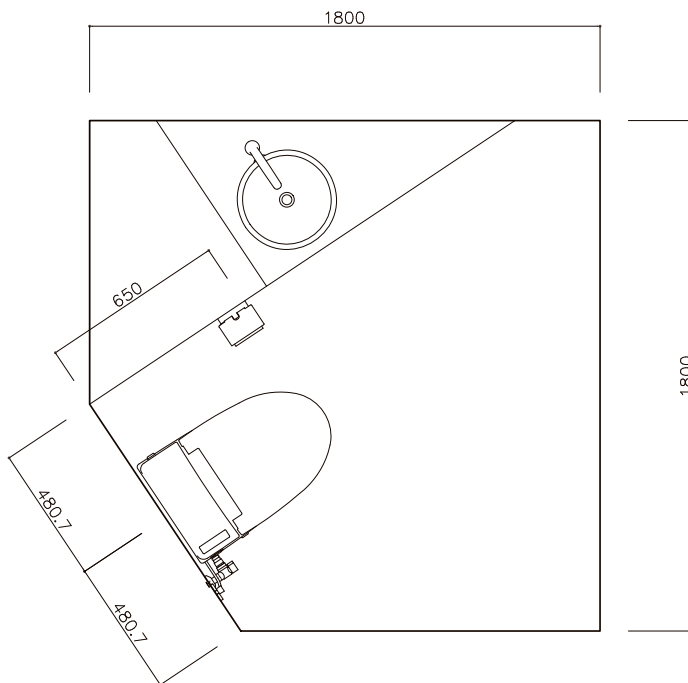

壁タイル アルティーザ IPF-300/ADI-23 300×300 角平
アクセントボーダー
ガラスモザイク スターダスト IM-12P1/SAD4
12角ネット張り 12×12

床タイル アルティーザ IPF-630/ADI-24 600×300 角平
アルティーザ IPF-300/ADI-23 300×300 角平

07

MODERN SUKIYA STYLE

組子障子からの明かりが照らし出す、盆栽と置き床風カウンター、そして信楽焼きのウォッシュボウル。床の六角形タイルと相まって、上質な和のしつらえができました。おもてなしの心を込めたモダン数寄屋スタイルです。